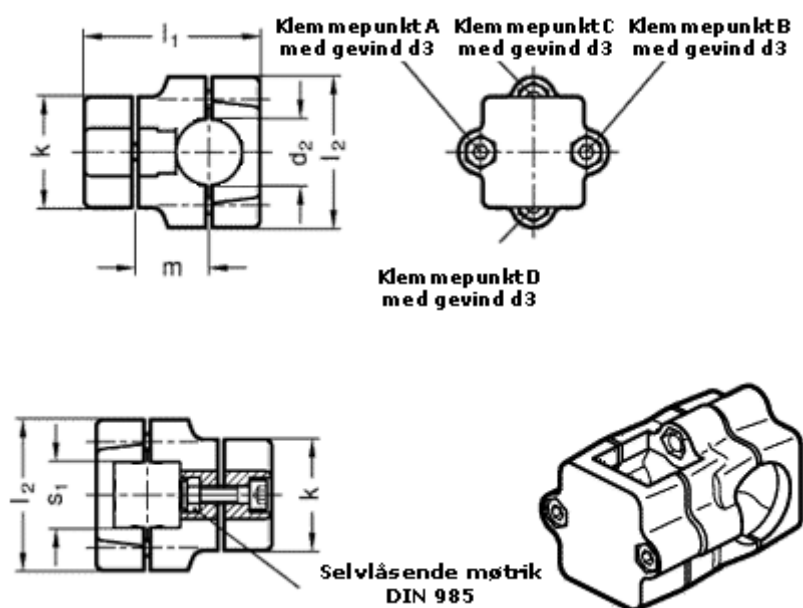

Varenummer: 20134V30B30502BL
Beskrivelse: E+G Kryds forbinder
GN134-V30-B30-50-2-BL

Mål

d2	= 30
d3	= M 8
k	= 50
l1	= 79.5
l2	= 68
m	= 33.5
s1	= 30

Vippehåndtag = GN 911-M 8-35 skal bestilles separat